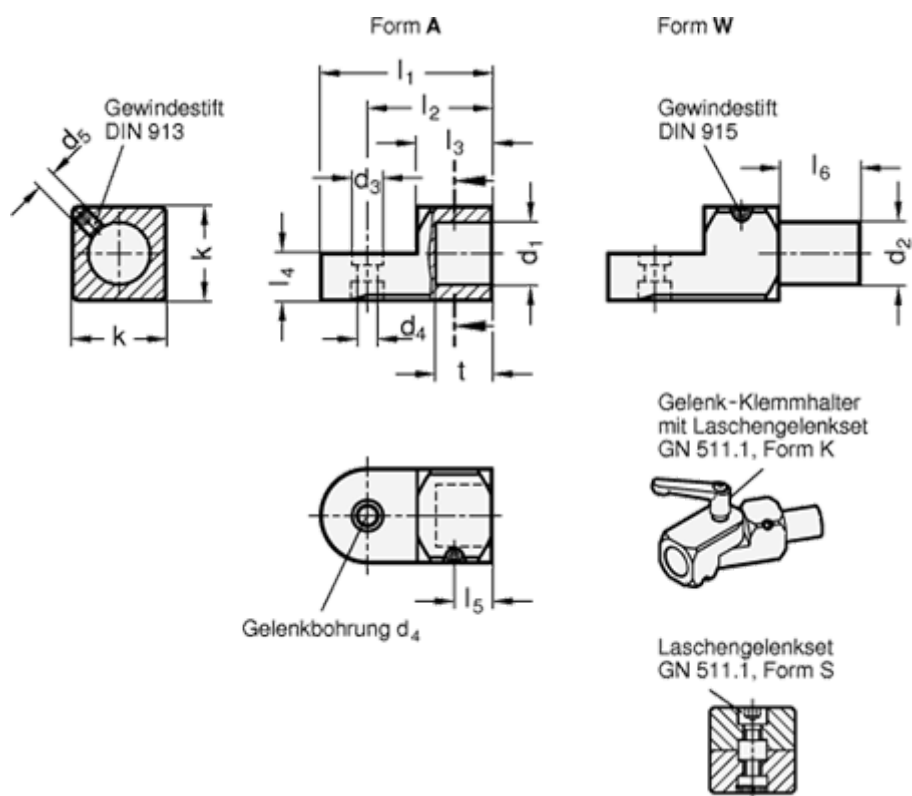

Varenummer: 204831625WELS
 Beskrivelse: E+G Laskeforbindelse
 GN 483-16-25-W-ELS

Mål

d1	= -	l2 = -
d2	= 16	l3 = 24
d3	= 10	l4 = 12.5
d4	= 6.5	l5 = 11
d5	= M6	l6 = 24
Fastspændings kit for d4 Type K = GN 511.1-M6-25-K		k = 25
Fastspændings kit for d4 Type S = GN 511.1-M6-25-S		
l1	= 46	